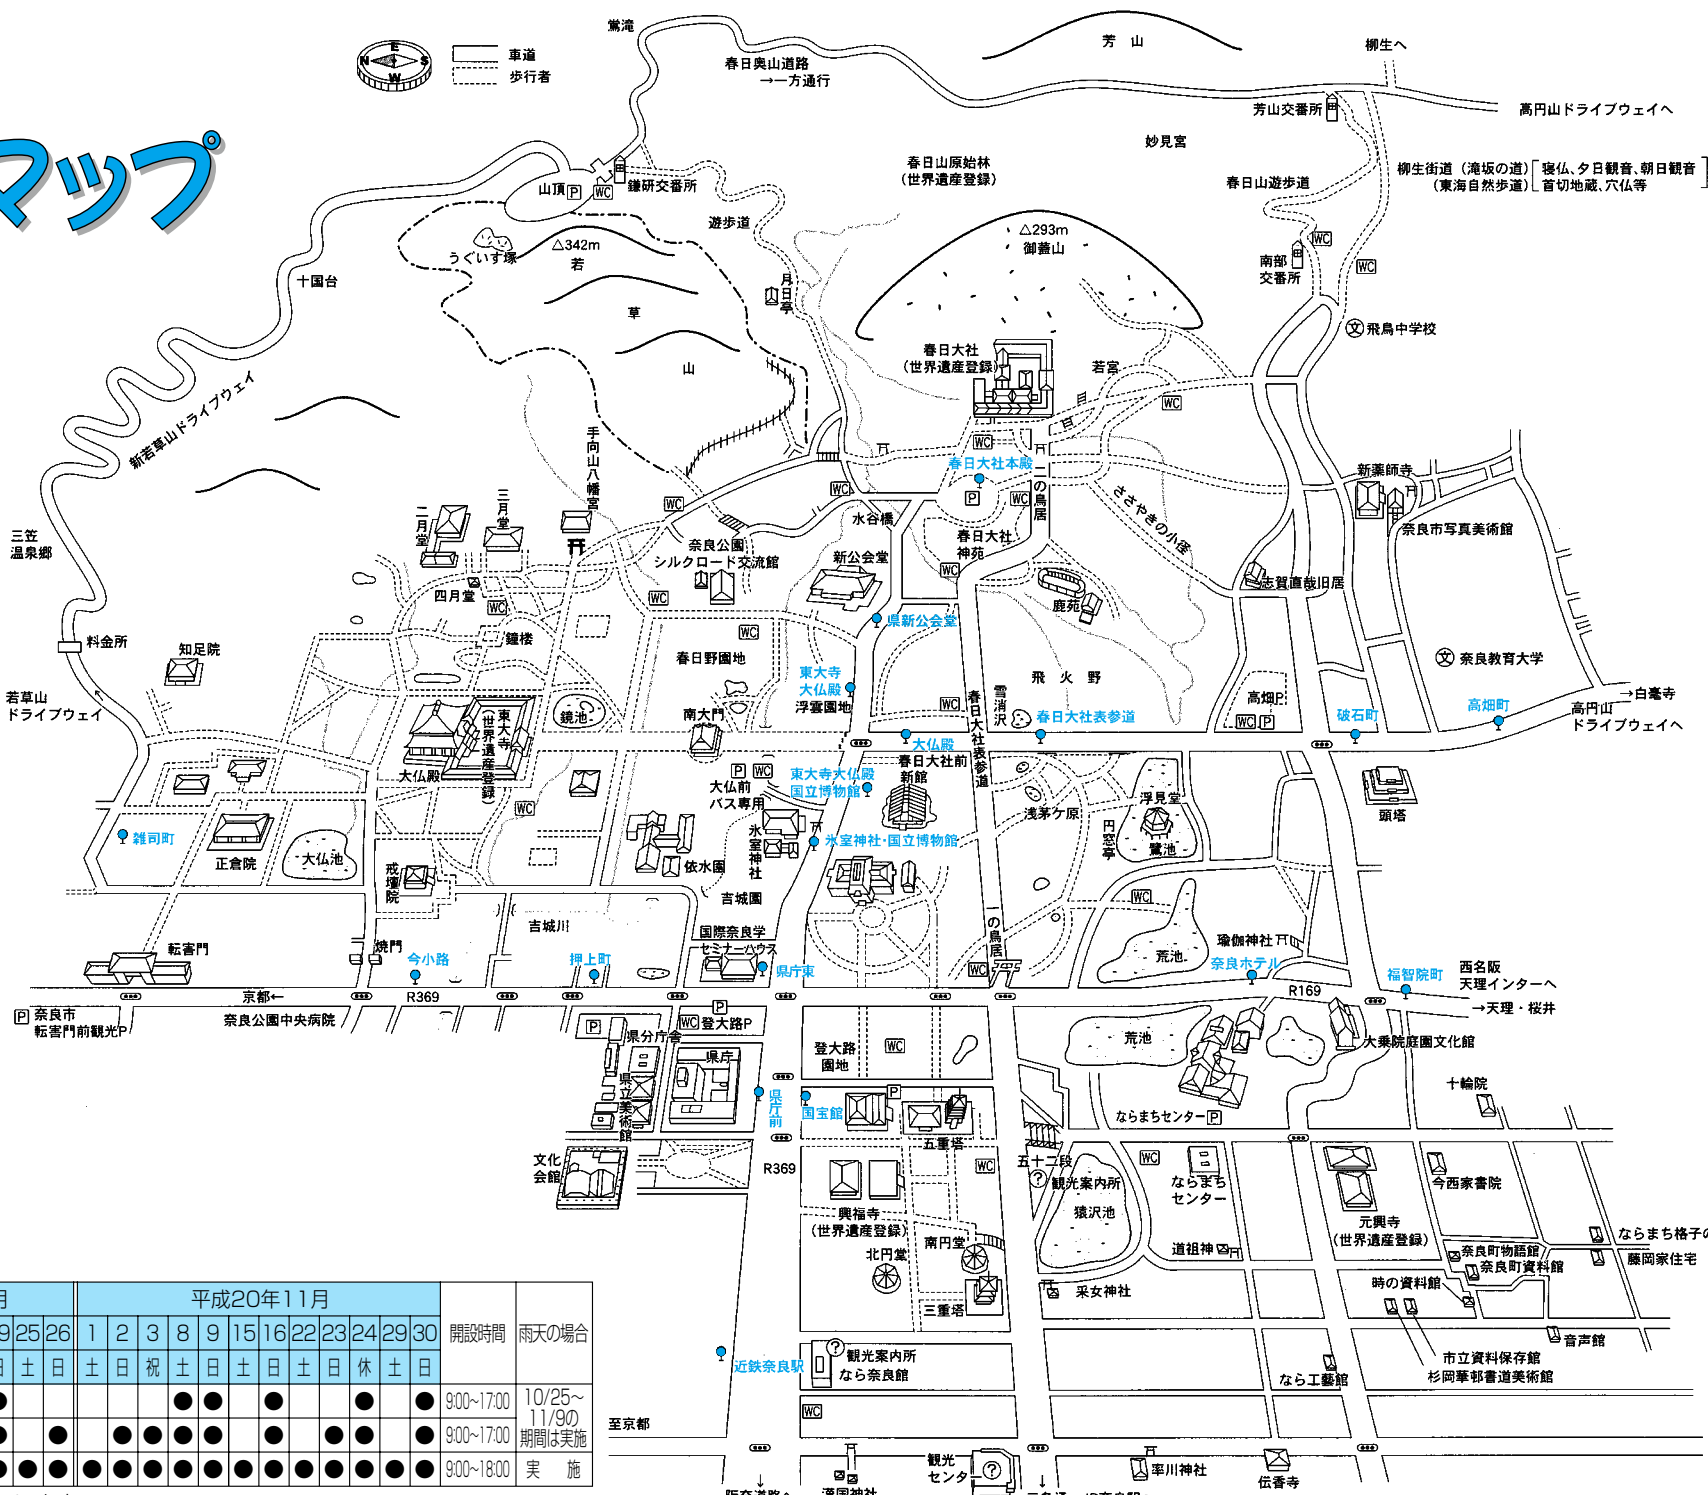

# 奈良公園 ウォークマップ

鹿せんべい 食べたいな~

## パークアンドライド問い合わせ先(平日9時~17時)

- 奈良県道路・交通環境課 (0742)22-1101
- 奈良市市民安全課 (0742)34-1111
- 奈良県JR建築立体幹線道路建設事務所 (0742)26-3781

## 各駐車場の開設日等

	平成20年10月								平成20年11月								開設時間	雨天の場合					
	4	5	11	12	13	18	19	25	26	1	2	3	8	9	15	16			22	23	24	29	30
	土	日	土	日	祝	土	日	土	日	土	日	祝	土	日	土	日			土	日	休	土	日
①奈良教育大学駐車場						●	●						●	●	●	●			●	●	●	9:00~17:00	10/25~11/9の期間は実施
②奈良市役所駐車場	●	●	●	●	●	●	●	●	●	●	●	●	●	●	●	●	●	●	●	●	●	9:00~17:00	
③国道24号高架下駐車場	●	●	●	●	●	●	●	●	●	●	●	●	●	●	●	●	●	●	●	●	●	9:00~18:00	実施

※②③の駐車場は、無料レンタサイクルを配置しています。